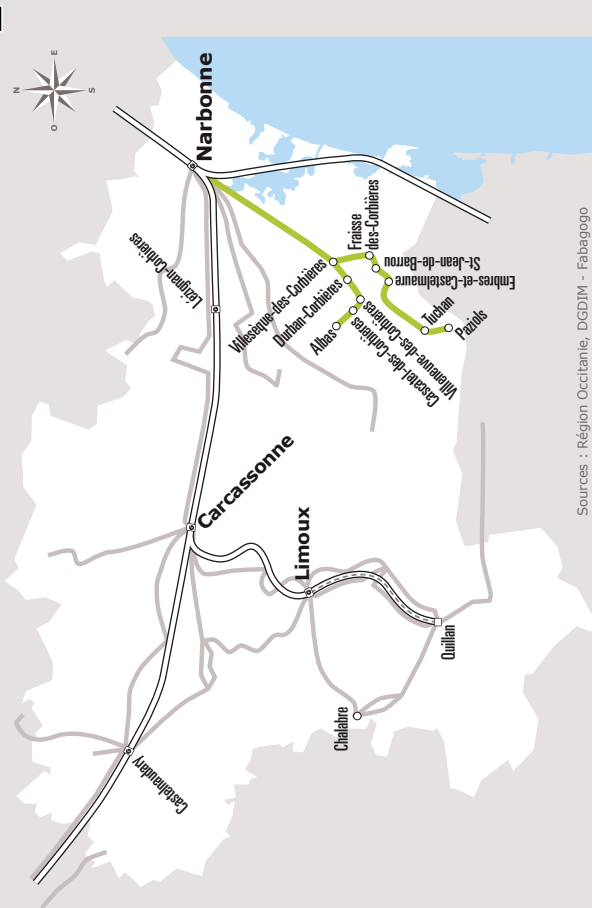

## TUCHAN > DURBAN > NARBONNE

JOURS DE LA SEMAINE		L	LàV	LàV	J	J	J	MaS
PÉRIODE SCOLAIRE		●	●	●	●	●	●	●
PETITES VACANCES					●	●	●	●
ÉTÉ					●	●	●	●
<b>PAZIOLS</b>	MAIRIE	06:20				09:25		
	LA CAVE	06:20				09:25		
<b>TUCHAN</b>	ECOLE					09:30		09:30
<b>EMBRES ET CASTELMAURE</b>	CAVE COOPERATIVE			06:30				09:25
<b>SAINTE JEAN DE BARROU</b>	AVENUE DU BARROU			06:35				09:30
	MAIRIE			06:35				09:31
<b>SAINTE JEAN DE BARROU</b>	CAVE COOPERATIVE			06:36				09:32
<b>FRAISSE DES CORBIERES</b>	PLACE DE LA FONTAINE			06:40				
<b>ALBAS</b>	MAIRIE		06:30		09:30			
<b>CASCASSEL DES CORBIERES</b>	CENTRE VILLAGE		06:39		09:37			
	CAVE COOPERATIVE		06:40		09:38			
<b>VILLENEUVE LES CORBIERES</b>	VILLAGE	06:39	06:45		09:40	09:40		09:40
<b>DURBAN CORBIERES</b>	AVENUE DES CORBIERES	06:44	06:47			09:45		09:45
	LE QUAI	06:45	06:48			09:46		09:46
	PONT RAFFIN	06:46	06:49			09:47		09:47
<b>DURBAN CORBIERES</b>	GENDARMERIE	06:47	06:50			09:48		09:48
<b>VILLESEQUE DES CORBIERES</b>	LA CAVE			06:48				09:45
	FOYER			06:49				09:46
<b>VILLESEQUE DES CORBIERES</b>	MAIRIE			06:50				09:47
	CHATEAU BONNAFOUS	06:55	06:55	06:55	09:50	09:50	09:50	09:50
	RIPAUD			07:00				09:55 09:55
<b>PORTEL DES CORBIERES</b>	LES CAMPETS			07:05				10:00 10:00
<b>NARBONNE</b>	ZI PLAISANCE			07:25				10:08 10:08
	ESPACE LIBERTE			07:28				10:15 10:15
<b>PIERRE CURIE</b>	PIERRE CURIE - LYCEE LACROIX			07:35				
	COLLEGE VICTOR HUGO			07:42				
	COLLEGE LYCEE LOUISE MICHEL			07:45				
	GARE ROUTIERE			07:50				
	LES HALLES							10:25 10:25

Ne circule pas les dimanches et jours fériés

ANNÉE 2021 - 2022  
Du 1/09/2021 au 31/08/2022

Aude

408

Horaires  
**AUTOCAR**

Ligne 408

Tuchan > Durban  
> Narbonne

lio.laregion.fr

SERVICE PUBLIC  
OCCITANIE  
TRANSPORTS