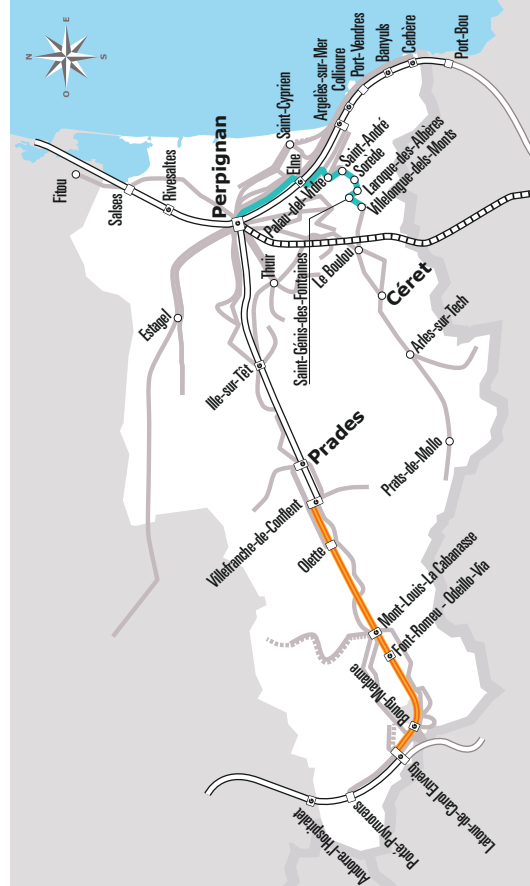

VILLELONGUE-DELS-MONTS > PERPIGNAN

JOURS SEMAINE		Lundi à Vendredi					S+VAC	Lundi à Samedi	
PÉRIODES SCOLAIRES		•	•	•	•	•	•	•	•
PETITES VACANCES							•	•	•
Transporteur / numéro de ligne		553	553	553	553	553	553	553	553
ST GÉNÉS DES FONTAINES	Lot Montserrat		06:40						
	La Poste		06:45				06:10	07:10	12:35
VILLELONGUE DELS MONTS	A.Sauvy	06:25	-					-	-
	ZA	06:26	-					-	-
	Cabanils	06:30	-				06:15	07:15	12:40
	Place d'en Damia	06:31	-				06:17	07:17	12:42
LAROQUE DES ALBÈRES	Les Oliviers	06:35	-				06:22	07:22	12:47
	Chapelle de Tania	06:40	-				-	-	-
	La Poste	06:41	-				06:24	07:24	12:49
	Cimetière	06:45	-				06:25	07:25	12:50
SORÈDE	Parking	-	-		06:45		06:28	07:28	12:53
	Avenue du Roussillon	-	-		06:46		06:30	07:30	12:55
SAINT ANDRÉ	La Tuilerie	-	-		-	06:50	06:34	07:34	12:59
	Salle des fêtes	-	-		-	06:51	06:35	07:35	13:00
	Intermarché	-	-		-	06:55	06:37	07:37	13:02
PALAU DEL VIDRE	Pompier	-	-	06:55	-	-	-	-	-
	Place	-	-	06:56	-	-	06:47	07:47	13:12
	Libération	-	-	07:00	-	-	-	-	-
PERPIGNAN	Mas Balade	-	-	-	-	-	07:03	08:03	13:28
	Broadway	-	-	-	-	-	07:05	08:05	13:30
	Mercader	-	-	-	-	-	07:10	08:10	13:35
	Gare Multimodale (Bld Saint Assiscte)	07:20	07:20	07:20	07:20	07:20	07:20	08:20	13:45

Ne circule pas les jours fériés

ANNÉE 2020 - 2021
Du 1/09/2020 au 5/07/2021

Horaires AUTOCAR

553

Villelongue-dels-Monts > Perpignan

lio.laregion.fr

Sources : Région Occitanie, DGDIM - Fabagogo

Où acheter son titre de transport ?

- A bord du véhicule
- Sur l'application lio
- Par SMS en envoyant le numéro de la ligne au 93 777
- À la gare routière
Boulevard Saint Assisclé – 66000 Perpignan
- Au Service Régional des Mobilités des Pyrénées-Orientales
Maison de la Région - El Centre del Món
35 Boulevard Saint Assisclé – 66000 Perpignan