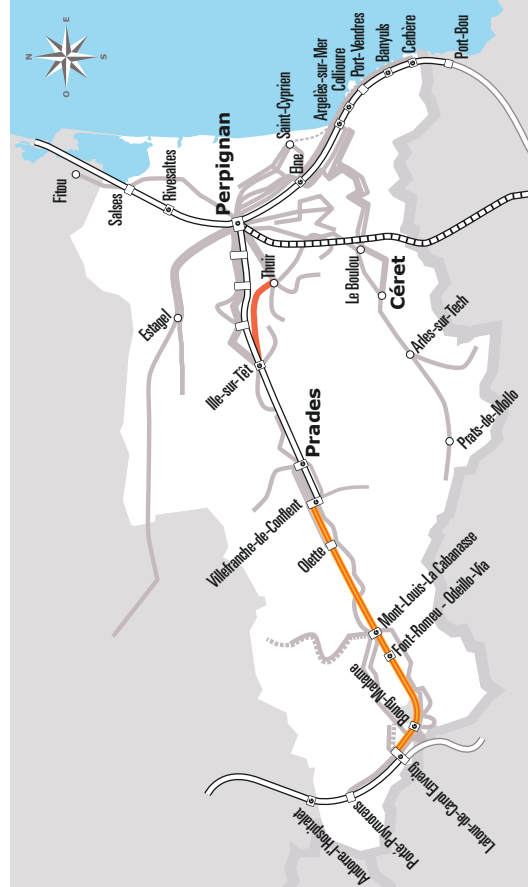

# ILLE SUR TÊT > THUIR

JOURS SEMAINE		Lundi à Samedi						
PÉRIODES SCOLAIRES		•	•	•	•	•	•	•
PETITES VACANCES		•	•	•	•	•	•	•
Transporteur / numéro de ligne		528	528	528	528	528	528	528
ILLE SUR TÊT	Foiral	07:15	09:00	10:20	13:45	15:50	17:55	19:45
	Gare S.N.C.F réso 66	07:17	09:02	10:22	13:47	15:52	17:57	19:47
	Coopérative fruitière	07:19	09:04	10:24	13:49	15:54	17:59	19:49
CORBÈRE LES CABANES	Médiathèque	07:25	09:10	10:30	13:55	16:00	18:05	19:55
THUIR	Piscine	07:39	09:24	10:44	14:09	16:14	18:19	20:09
	La Poste	07:40	09:25	10:45	14:10	16:15	18:20	20:10

Ne circule pas les jours fériés

ANNÉE 2020 - 2021  
Du 16/11/2020 au 31/08/2021

Pyrénées  
Orientales

Horaires  
**AUTOCAR**

528

Ligne **528**

Ille sur Têt > Thuir

lio.laregion.fr

## Où acheter son titre de transport ?

- A bord du véhicule
- Sur l'application liO
- Par SMS en envoyant le numéro de la ligne au 93 777
- À la gare routière  
Boulevard Saint Assisclé - 66000 Perpignan
- Au Service Régional des Mobilités  
des Pyrénées-Orientales  
Maison de la Région - El Centre del Món  
35 Boulevard Saint Assisclé - 66000 Perpignan