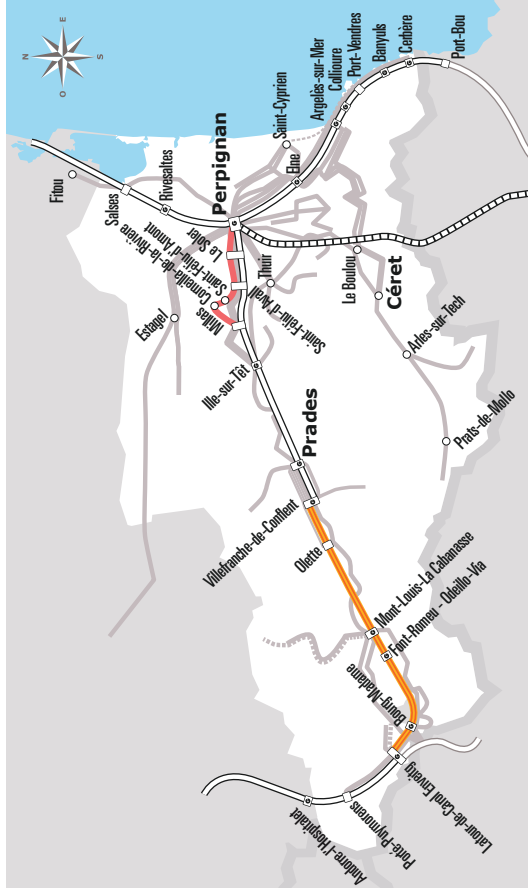

MILLAS > PERPIGNAN

JOURS SEMAINE		Lundi à Samedi					
PÉRIODES SCOLAIRES		•	•	•	•	•	•
PETITES VACANCES		•	•	•	•	•	•
ÉTÉ		•	•	•	•	•	•
Transporteur / numéro de ligne		510	510	510	510	510	510
MILLAS	Foiral	07:10	07:45		13:10		18:45
	Intermarché	07:15	07:50		13:15		-
CORNEILLA DE LA RIVIÈRE	Cave	07:20	07:55		13:20		18:50
	Cimetière	07:22	07:57		13:22		18:52
	Clave verte	07:25	08:00	08:25	13:25	17:30	18:55
LE SOLER	Guy Malé⁽¹⁾	07:30	08:05	08:30	13:30	17:35	
PERPIGNAN	Gare Multimodale (Bld Saint-Assiscle)	07:45	08:20	08:45	13:45	17:50	

Ne circule pas les jours fériés

La commune de Le Soler est désormais accessible aux usagers titulaires d'un titre de transport lio ou d'un abonnement Sankéo en provenance ou à destination de Perpignan.

Informations Sankéo: 0800800370

ANNÉE 2020 - 2021
Du 16/11/2020 au 31/08/2021

Pyrénées
Orientales

Horaires
AUTOCAR

510

Ligne 510

Millas > Perpignan

lio.laregion.fr

Sources : Région Occitanie, DGDIM - Fabagogo

SERVICE
PUBLIC
OCCITANIE
TRANSPORTS